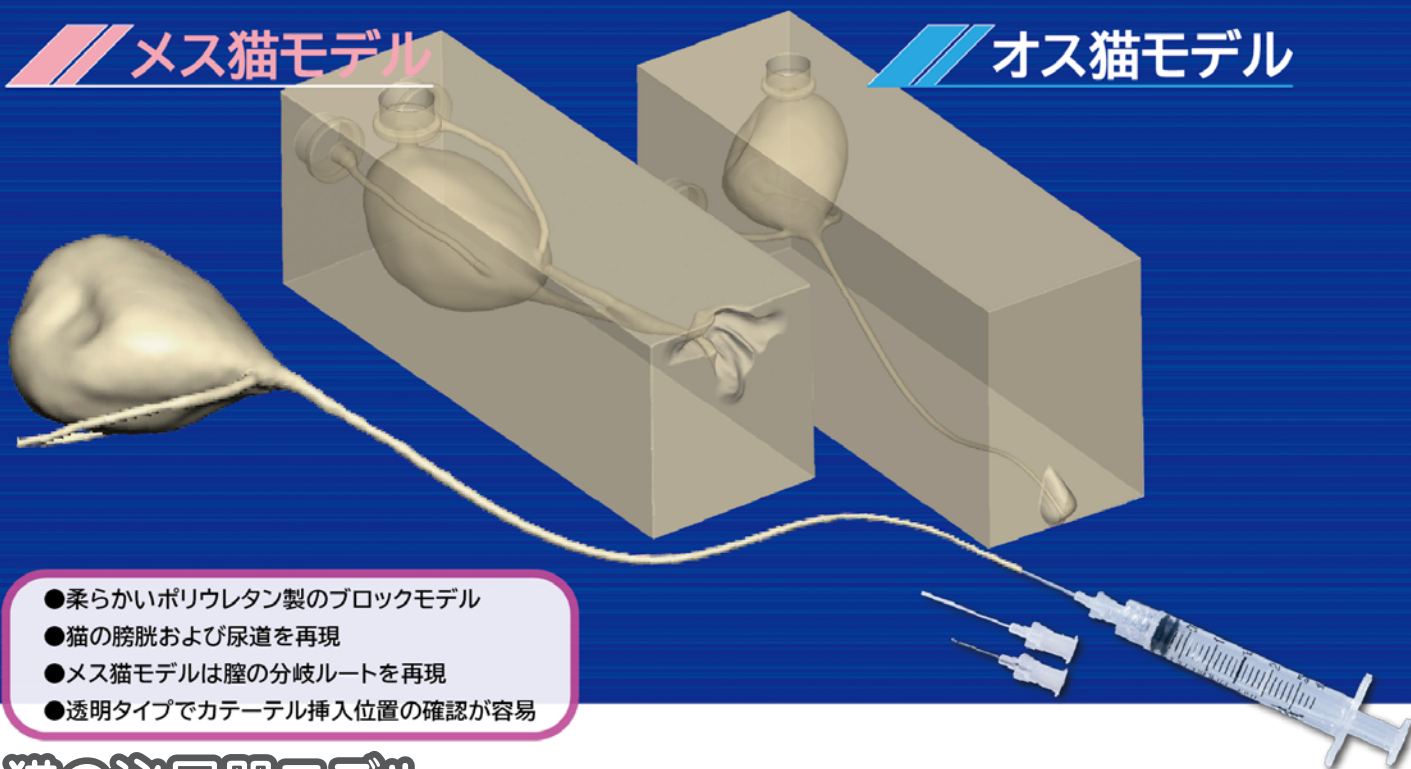

COMMUNICATION MEDICAL FINE

COMF[®]

Animal Care

Cat Urinary Model

● 猫の泌尿器モデル

COMMUNICATION MEDICAL FINE

COMF[®] エフスリー

メス猫モデル

オス猫モデル

- 柔らかいポリウレタン製のブロックモデル
- 猫の膀胱および尿道を再現
- メス猫モデルは膣の分岐ルートを再現
- 透明タイプでカテーテル挿入位置の確認が容易

猫の泌尿器モデル

オス猫モデル

■ 膀胱までの距離が長めのタイプ

項目	詳細
材質・色	軟質ポリウレタン・透明
形状	ブロック形状（外陰部の突起あり）
サイズ（縦×横×高さ）	160mm×46.6mm×68.7mm
外陰部口の内径	1.2±0.1mm（3Fr～4Fr）
外陰部口から膀胱（入口）までの距離	120mm

※受注生産品となります

メス猫モデル

■ 膀胱路と膣路が分岐したタイプ

項目	詳細
材質・色	軟質ポリウレタン・透明
形状	ブロック形状（外陰部の突起あり）
サイズ（縦×横×高さ）	126mm×40mm×45mm
外陰部口の内径	1.2±0.1mm（3Fr～4Fr）
外陰部口から膀胱（入口）までの距離	65mm

※受注生産品となります

商品名	規格	商品コード	JANコード	入数
猫の泌尿器モデル	オス猫モデル	810000002	4534089811111	1体
	メス猫モデル	810000003	4534089811128	1体